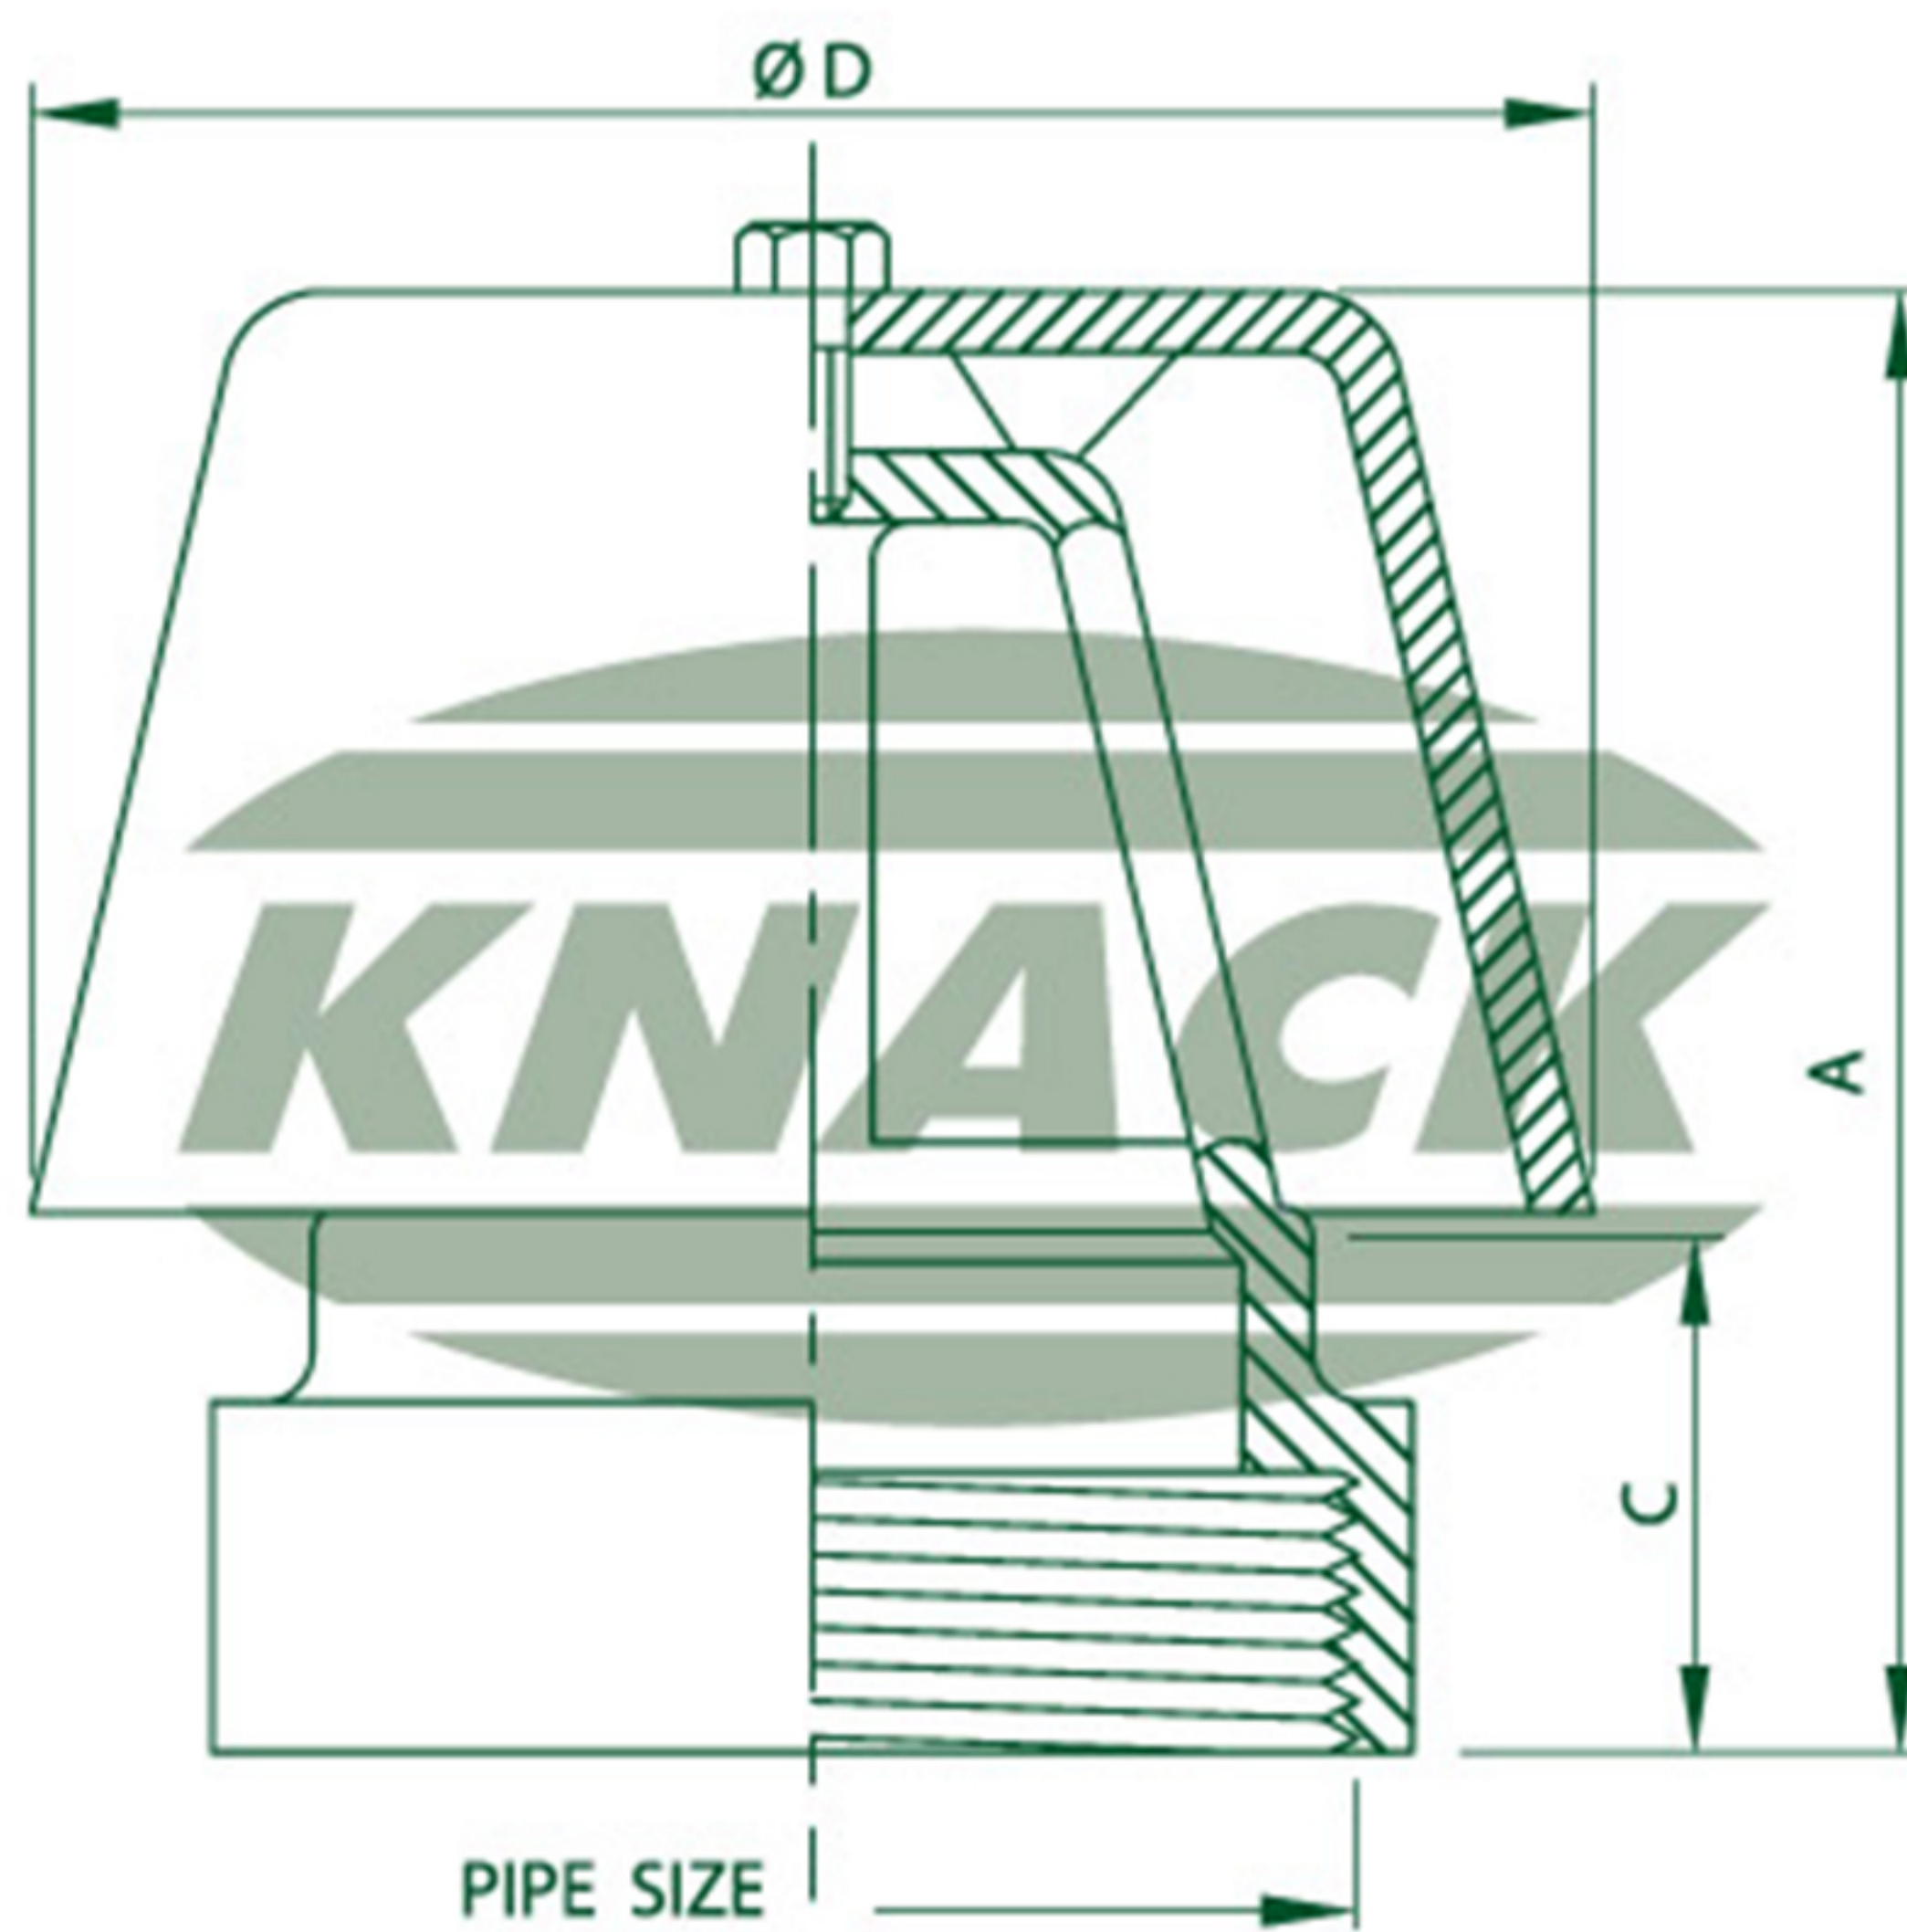

AIR VENT CAP

Air Vent Cap Model 722

ชุดระบายอากาศ ฝาเหล็กหล่อแบบโดม

- บนหลังคาอาคาร
- ฐานเหล็กหล่อ
- สำหรับท่อขนาด 2", 2 1/2", 3", 4", 6"

FLOOR DRAIN

DIMENSION IN MM.

AIR VENT CAP MODEL : 722

Pipe Size Inch	A	C	D
2	115	49	143
2 1/2	205	68	205
3	205	68	205
4	205	68	205
6	290	86	274
8	300	86	378
10	300	86	378